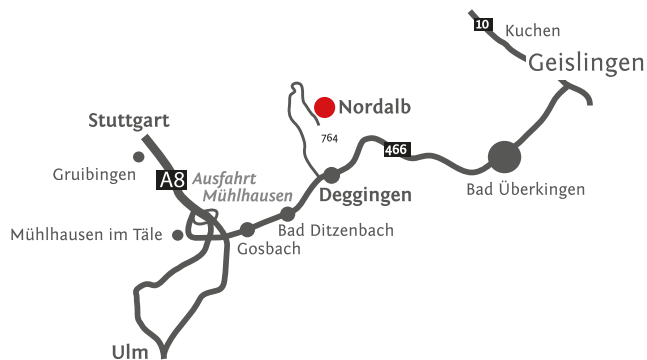

Spendenkonto

Kirche im Aufbruch e.V. | Konto 855 8011
Kreissparkasse Göppingen | BLZ 610 500 00
IBAN: DE11 6105 0000 0008 5580 11
BIC: GOPSDE6G

Camping auf der Nordalb

Aktivitäten und Natur

Weitere Infos

Sehnen Sie sich in diesen turbulenten Zeiten nach einem Ort der Ruhe und Erholung?